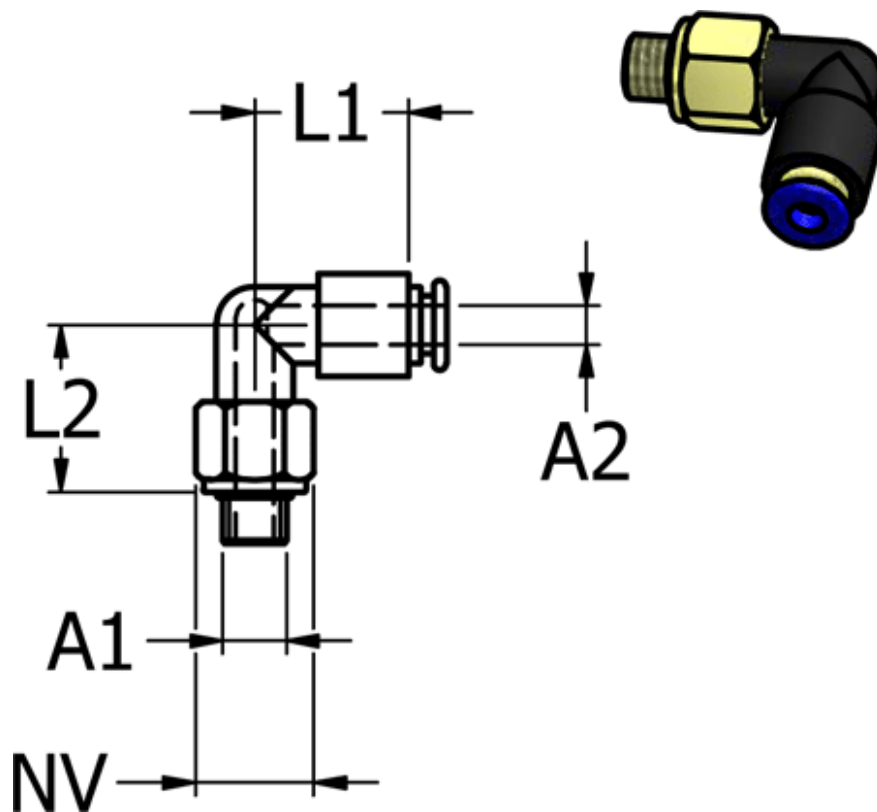

Varenummer: 586PL53

Beskrivelse: Mini Push-in PL53, vinkel, M5 slange Ø3

Mål

Gevind A1	= M5
L1	= 12
L2	= 16
NV	= 8
Udv. slangediamter A2	= 3 mm